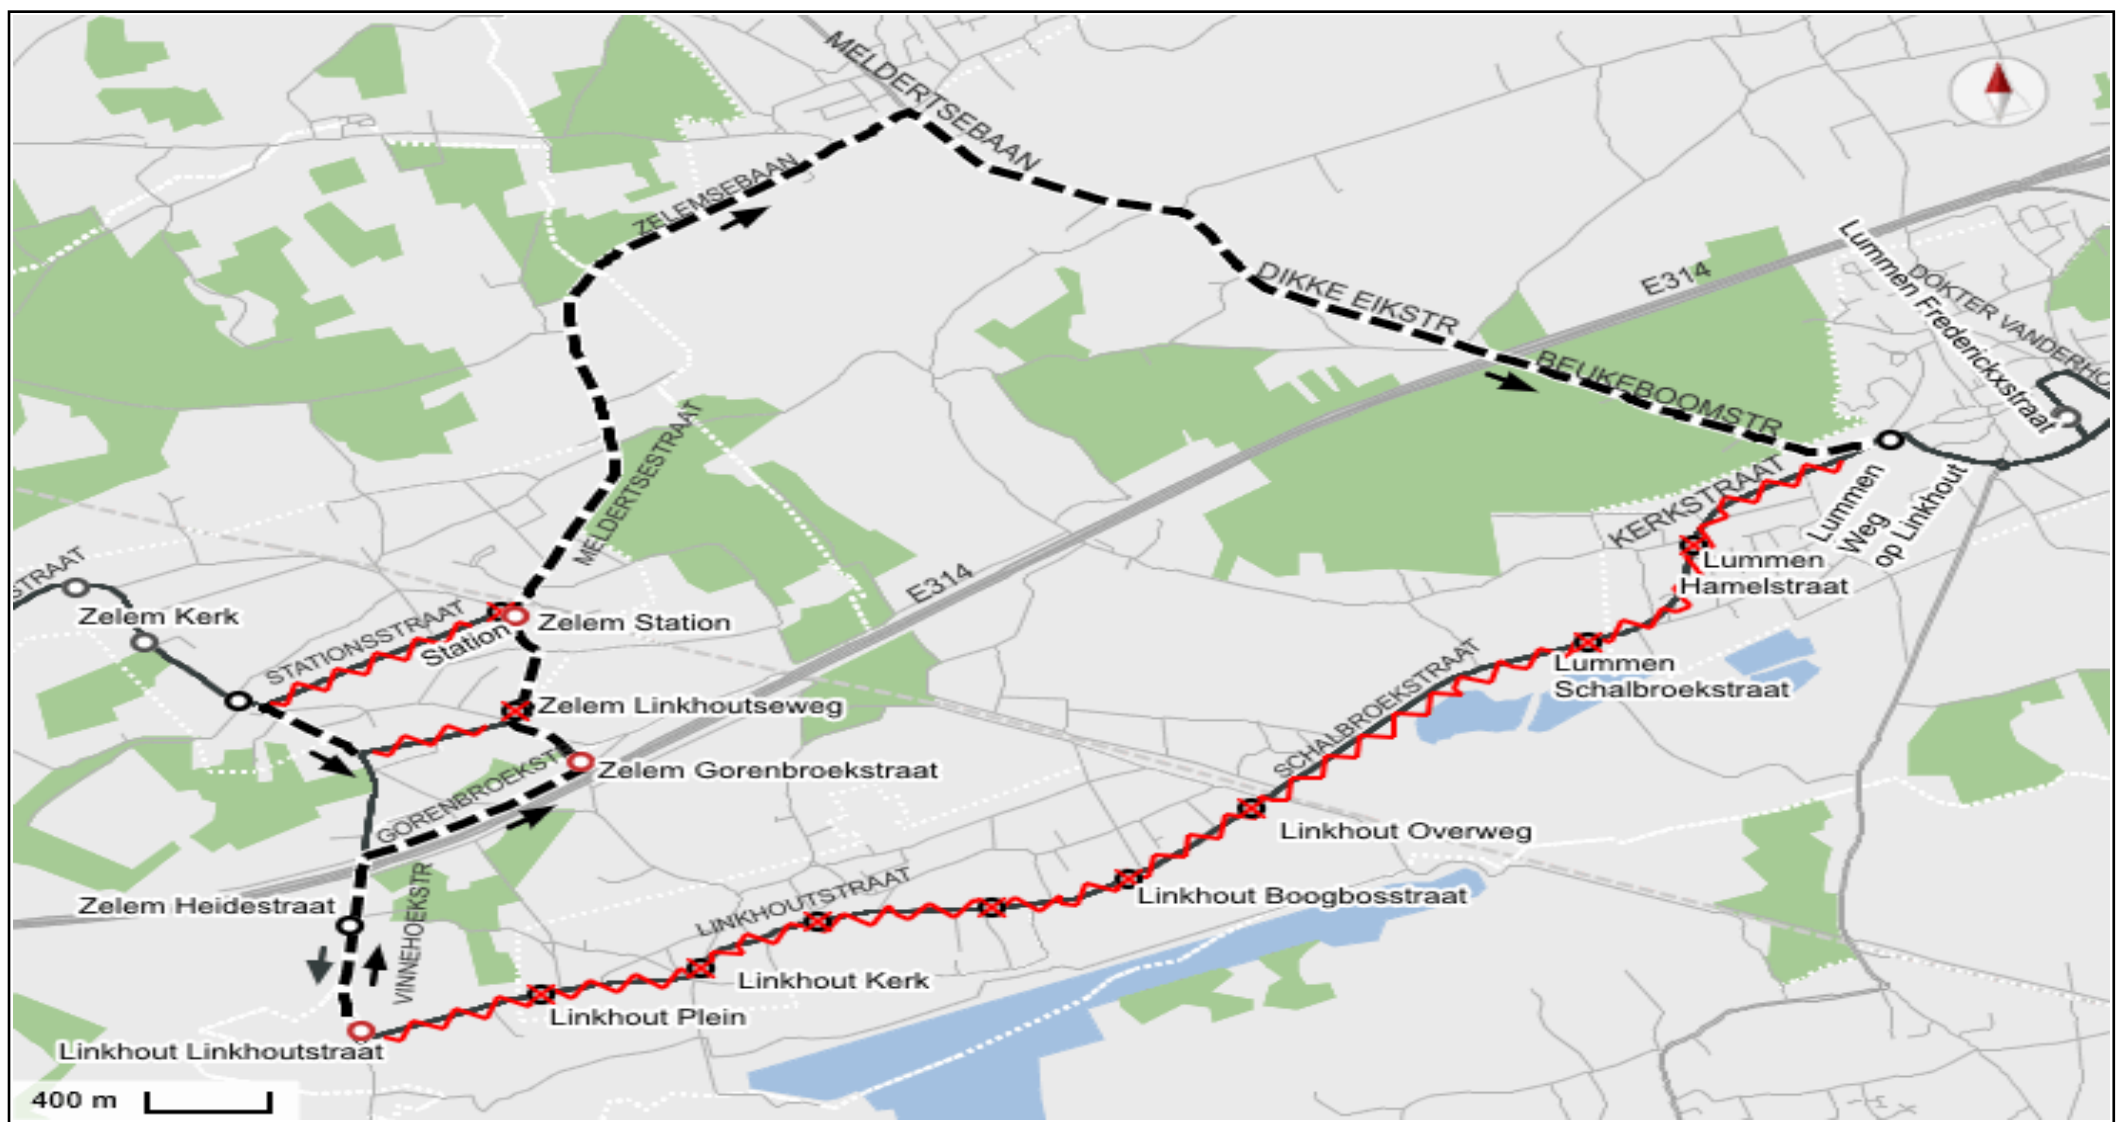

HALTE TIJDELIJK NIET BEDIEND

Voor lijnen

35

352

356

Wegens

Werken; Linkhoutstraat en Schalbroekstraat onderbroken

Periode

Vervanghaltes

- Zelem : Schans kapel, Heidestraat, Gorenbroekstraat (tijdelijk), Linkhoutseweg, Station (tijdelijk)
- Linkhout : Linkhoutstraat (tijdelijk)
- Lummen : Weg op Linkhout

Legende

niet-bediende halte
 afgeschafte reisweg

Vervanghaltes

- Lummen : Weg op Linkhout
- Zelem : Station (tijdelijk), Linkhoutseweg, Gorenbroekstraat (tijdelijk), Heidestraat,
- Schans kapel
- Linkhout : Linkhoutstraat (tijdelijk)

Legende

niet-bediende halte
 afgeschafte reisweg

vervanghalte
 vervanghalte (tijdelijk)

nieuwe reisweg
 richting