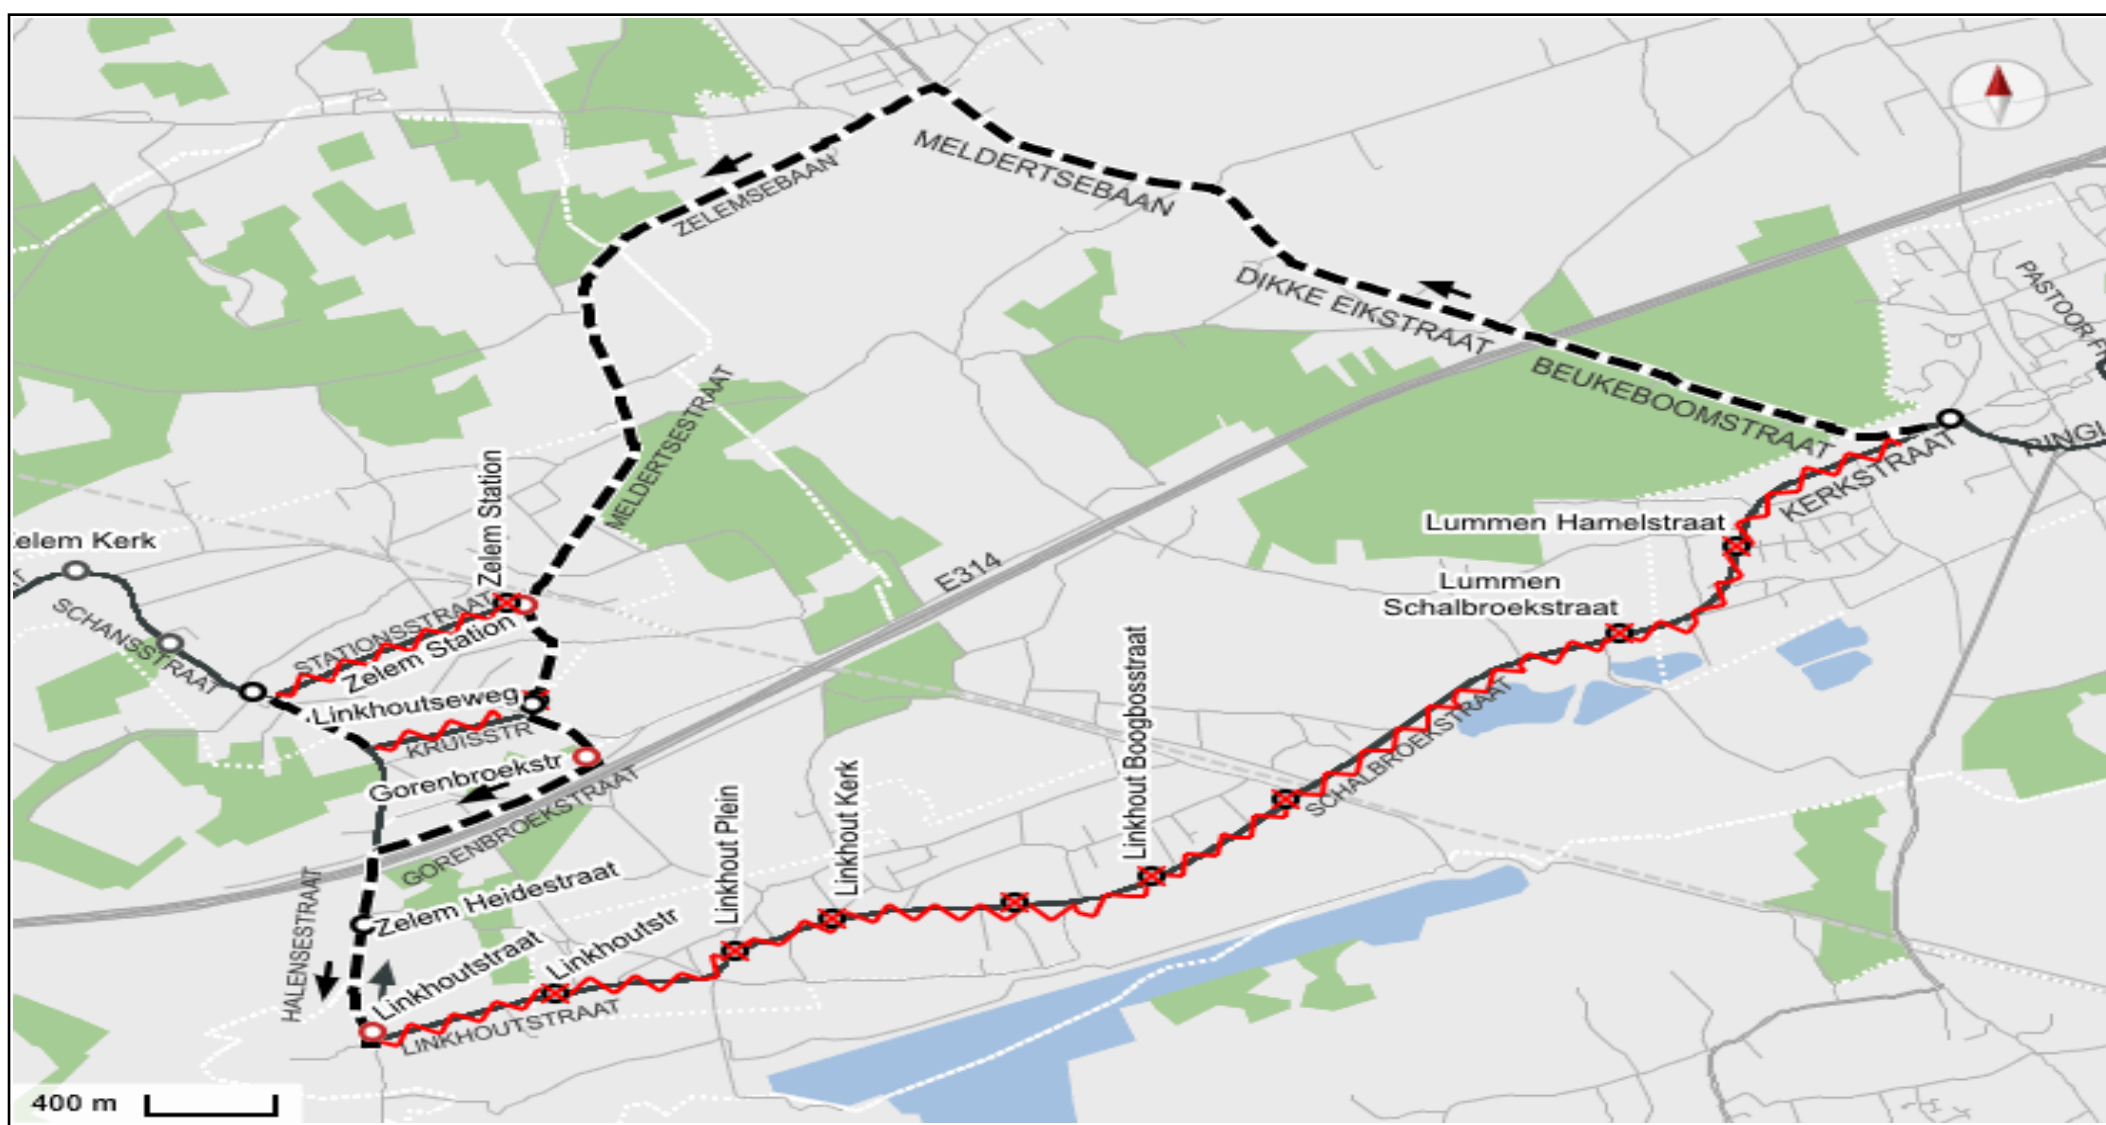

Vervanghaltes

- Zelem : Schans kapel, Heidestraat, Gorenbroekstraat (tijdelijk), Linkhoutseweg, Station (tijdelijk)
- Linkhout : Linkhoutstraat (tijdelijk)
- Lummen : Weg op Linkhout

Legende

niet-bediende halte
 afgeschafte reisweg

Werken; Linkhoutstraat en Schalbroekstraat onderbroken

Periode

Van vrijdag 18 oktober 2024 19:00 uur tot het einde van de werken

Niet-bediende haltes

- Lummen : Hamelstraat, Schalbroekstraat
- Linkhout : Overweg, Boogbosstraat,
- Schansstraat, Kerk, Plein, Linkhoutstraat
- Zelem : Linkhoutseweg, Station

Vervanghaltes

- Lummen : Weg op Linkhout
- Zelem : Station (tijdelijk), Linkhoutseweg, Gorenbroekstraat (tijdelijk), Heidestraat,
- Schans kapel
- Linkhout : Linkhoutstraat (tijdelijk)

Legende

niet-bediende halte
 afgeschafte reisweg

vervanghalte
 vervanghalte (tijdelijk)

nieuwe reisweg
 richting